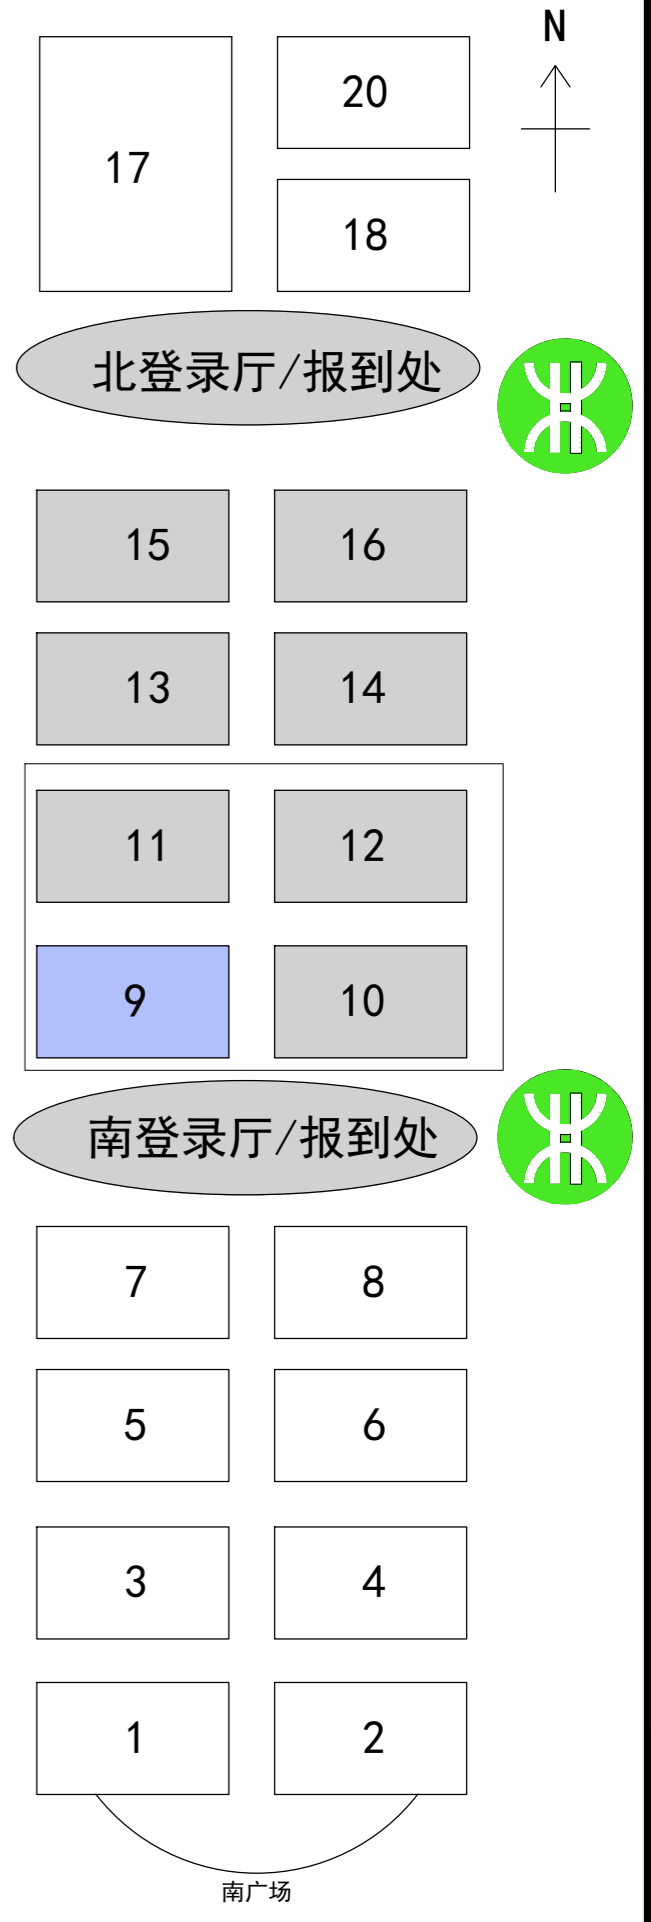

深圳国际会展中心 平面图

9号馆 ---大屏幕显示技术及配套

展会时间：2022年2月22-24日

深圳国际会展中心 平面图

深圳国际会展中心 平面图

展会时间: 2022年2月22-24日

12号馆 --- 大屏幕显示技术及配套
声光视讯融合及智慧标识