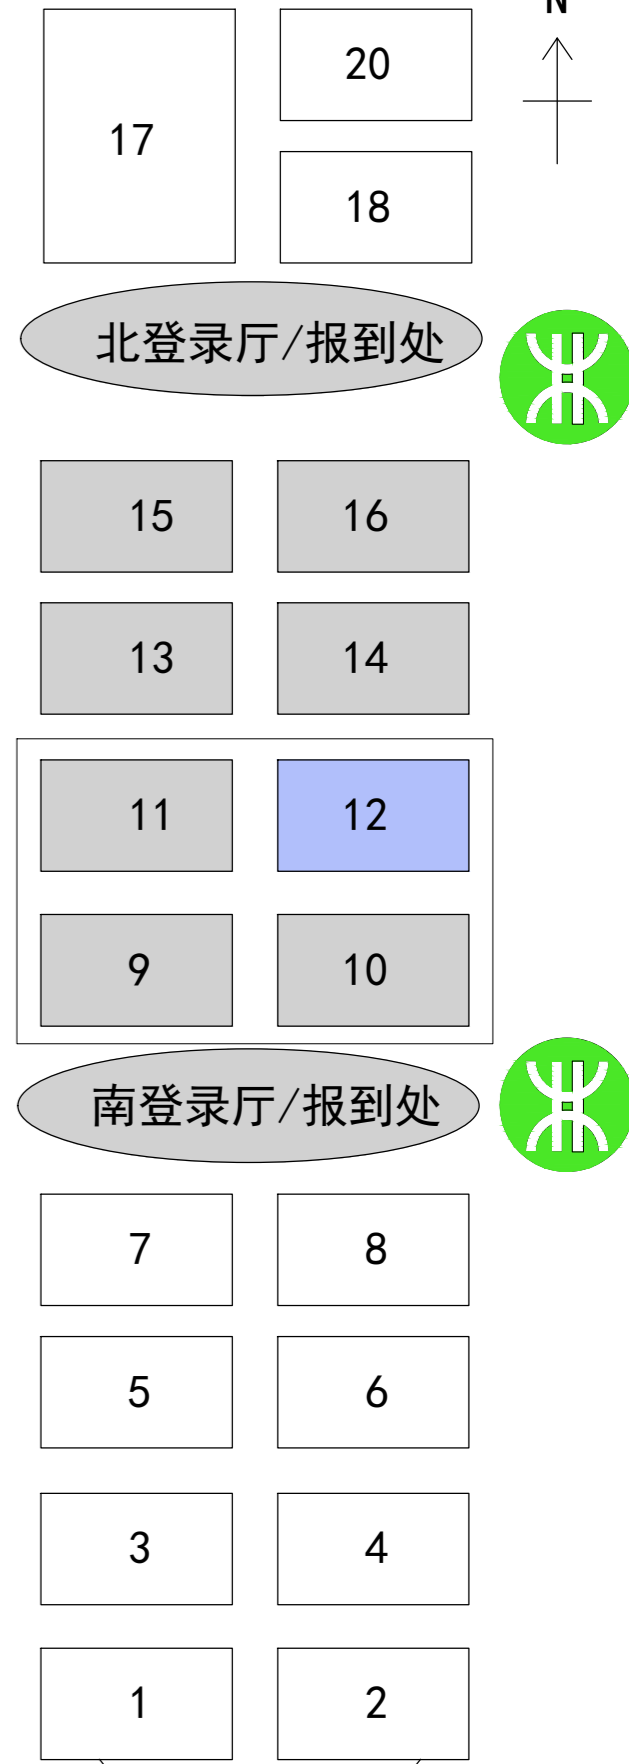

深圳国际会展中心 平面图

9号馆 ---大屏幕显示技术及配套

展会时间：2022年2月22-24日

深圳国际会展中心 平面图

深圳国际会展中心 平面图

展会时间: 2022年2月22-24日

12号馆 --- 大屏幕显示技术及配套
声光视讯融合及智慧标识