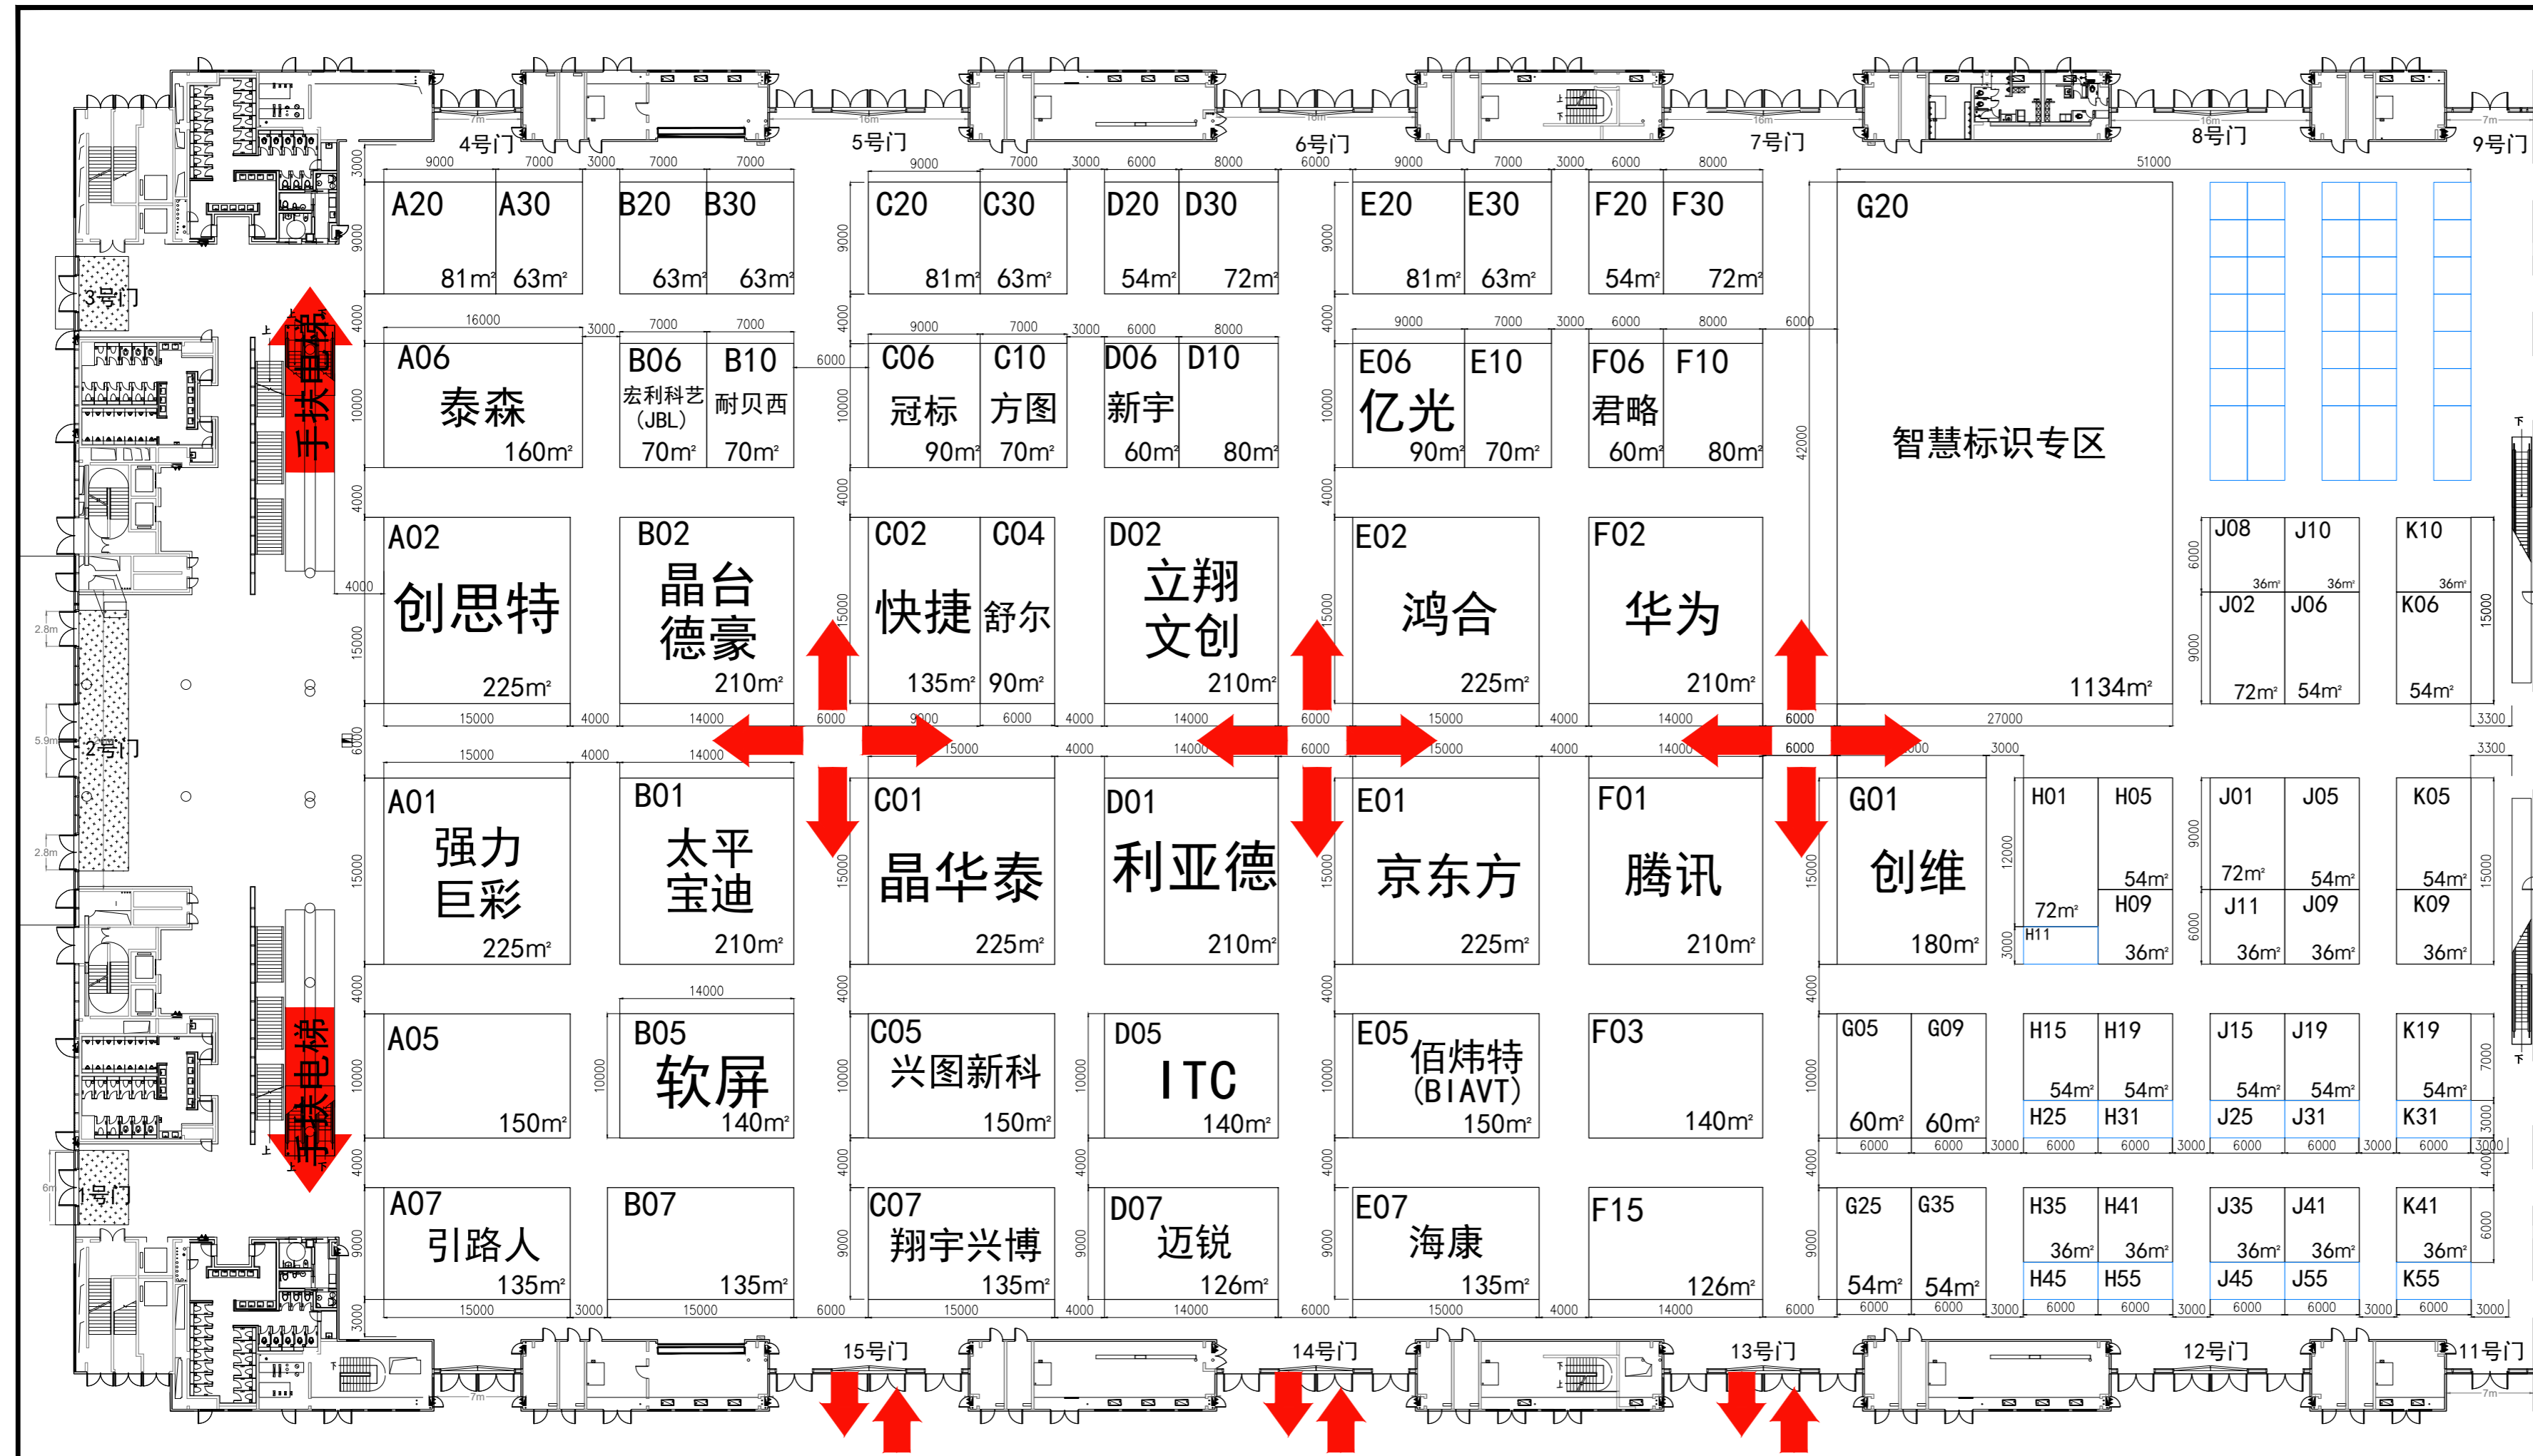

深圳国际会展中心 平面图

9号馆 ---大屏幕显示技术及配套

展会时间：2022年2月22-24日

深圳国际会展中心 平面图

深圳国际会展中心 平面图

展会时间: 2022年2月22-24日

12号馆 --- 大屏幕显示技术及配套
声光视讯融合及智慧标识