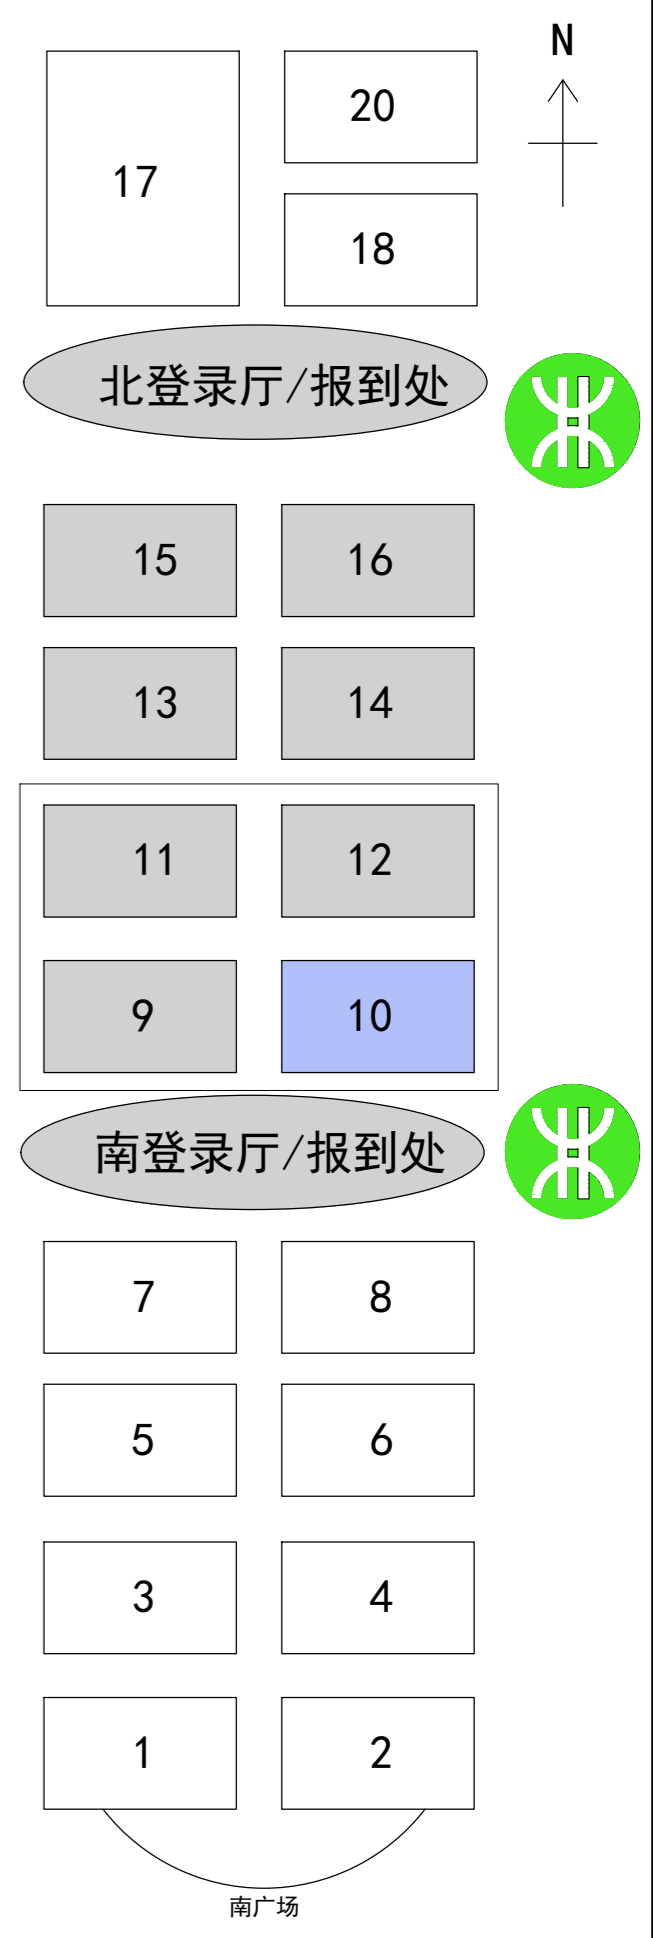

深圳国际会展中心 平面图

9号馆 ---大屏幕显示技术及配套

展会时间：2022年2月22-24日

深圳国际会展中心 平面图

深圳国际会展中心 平面图

展会时间: 2022年2月22-24日

12号馆 --- 大屏幕显示技术及配套
声光视讯融合及智慧标识