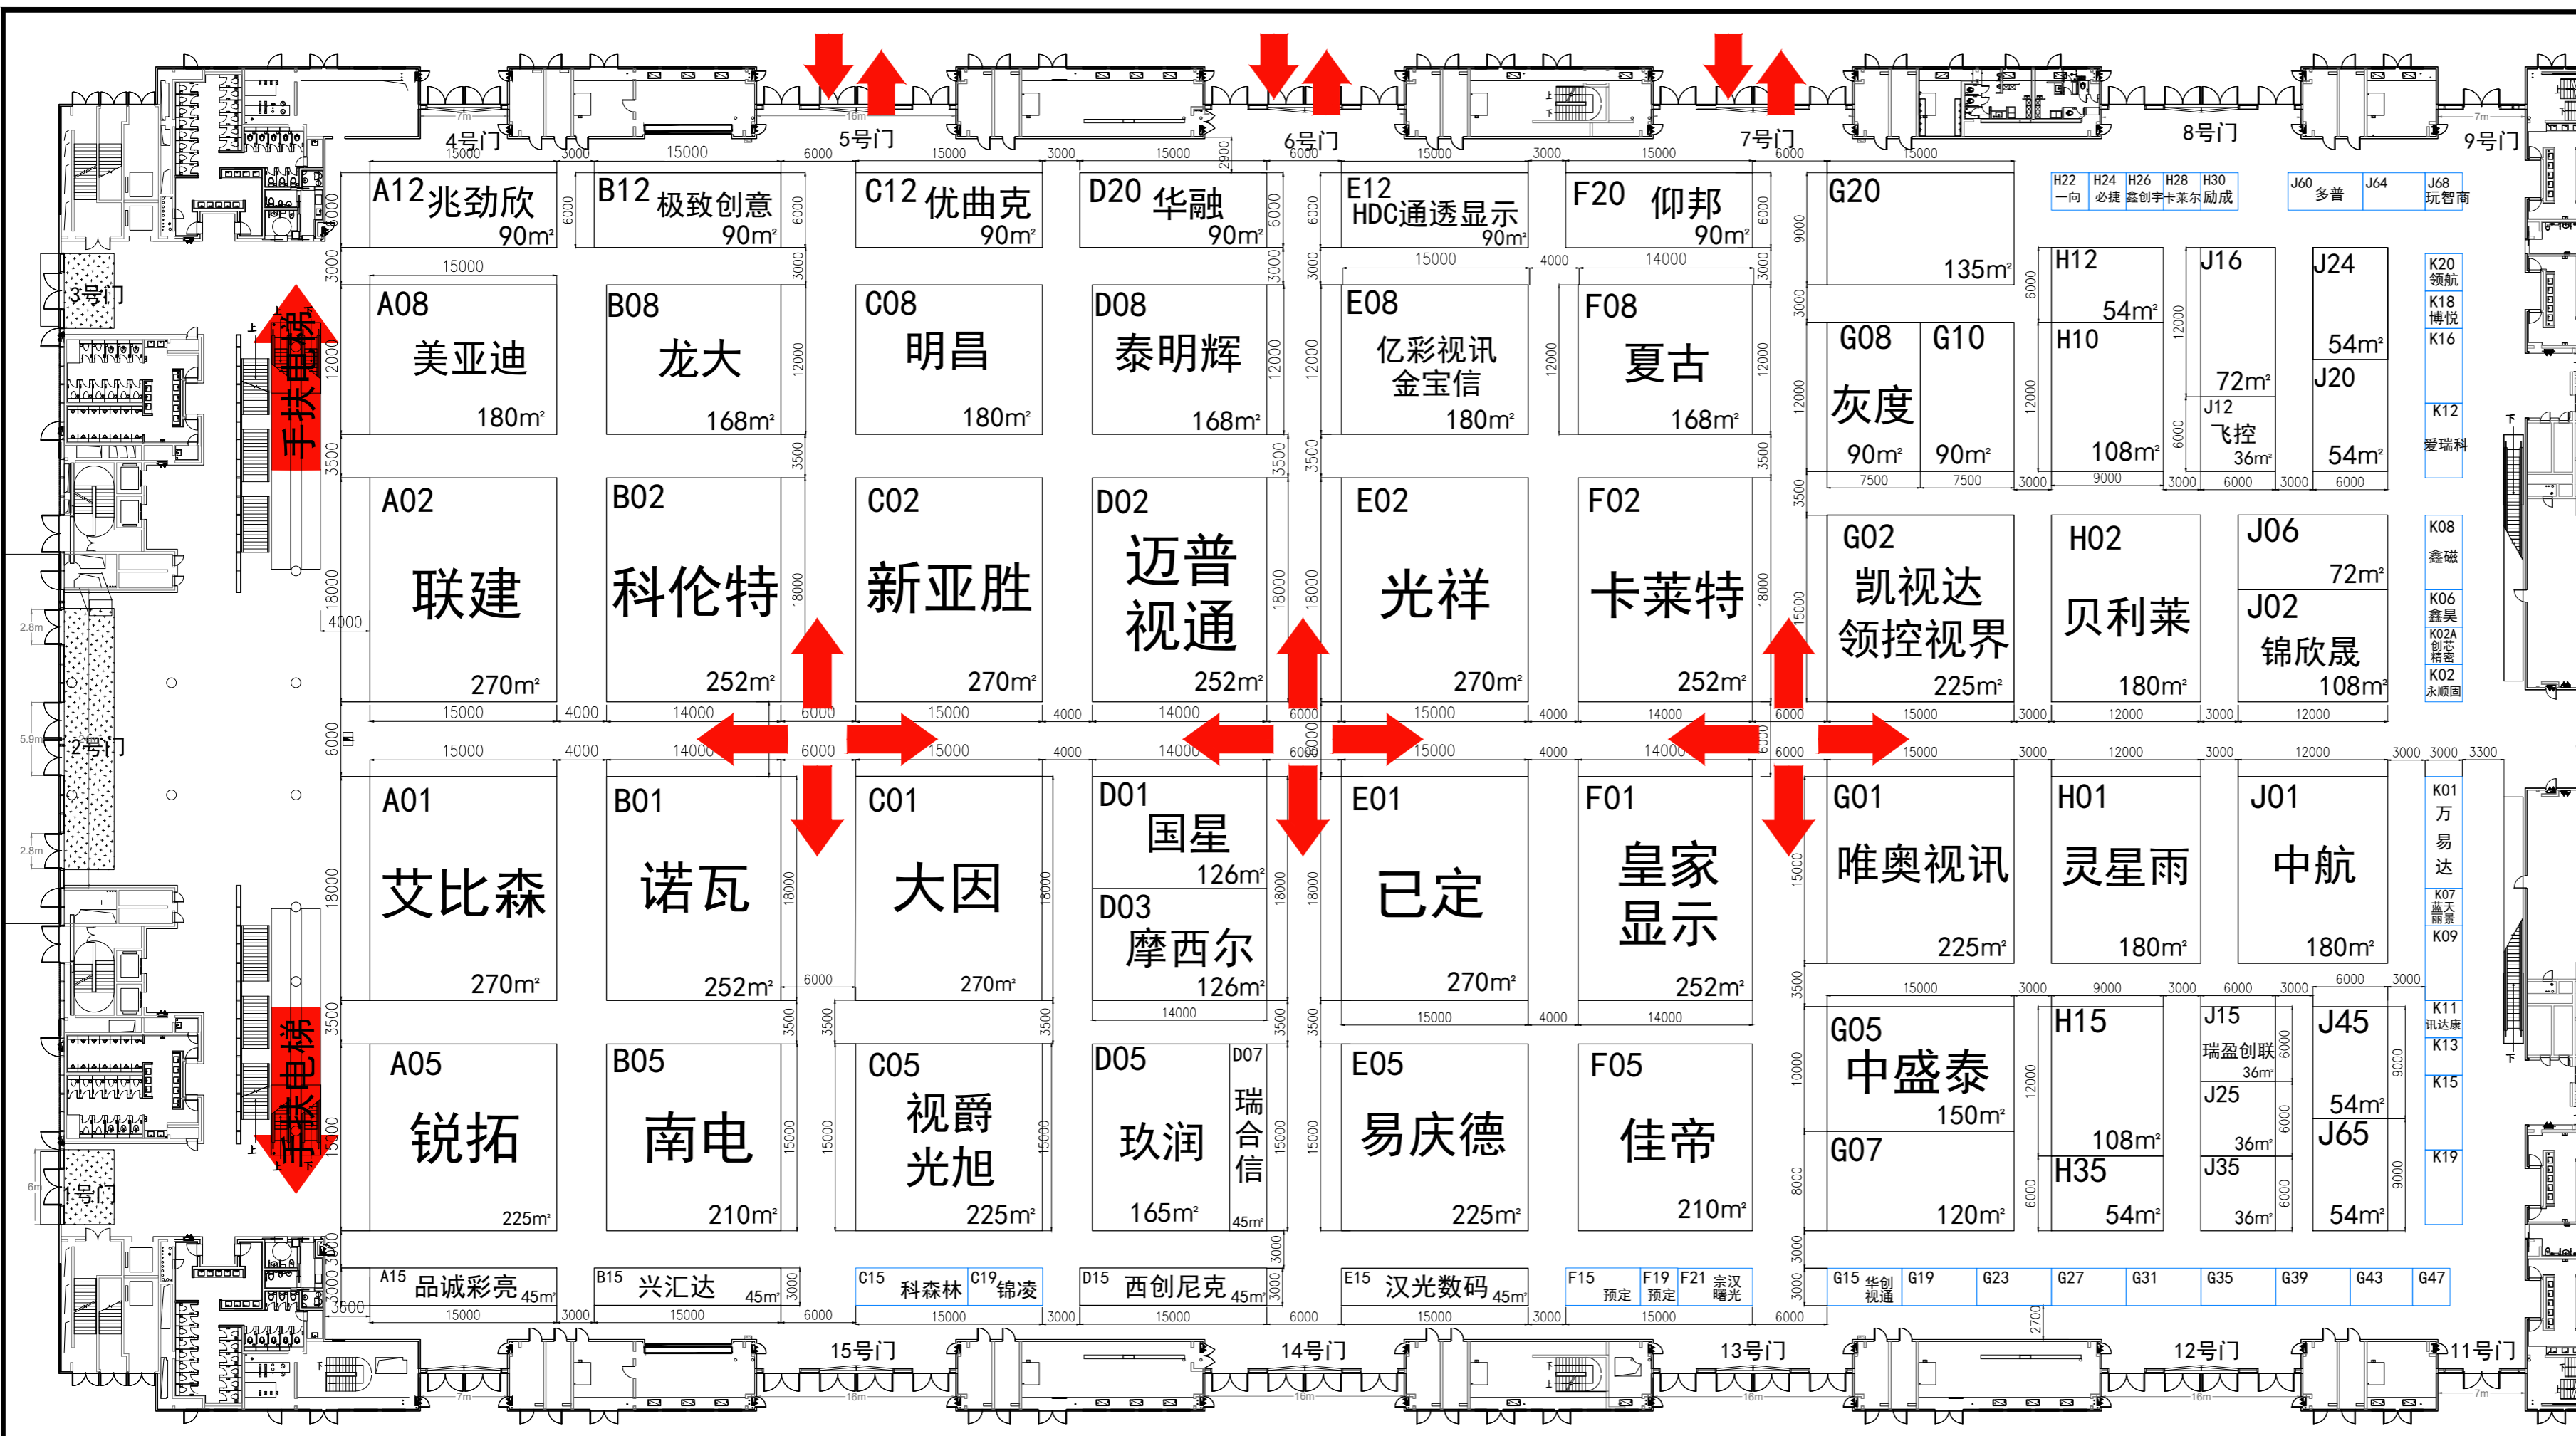

深圳国际会展中心 平面图

9号馆 ---大屏幕显示技术及配套

展会时间：2022年2月22-24日

深圳国际会展中心 平面图

深圳国际会展中心 平面图

展会时间: 2022年2月22-24日

12号馆 --- 大屏幕显示技术及配套
声光视讯融合及智慧标识