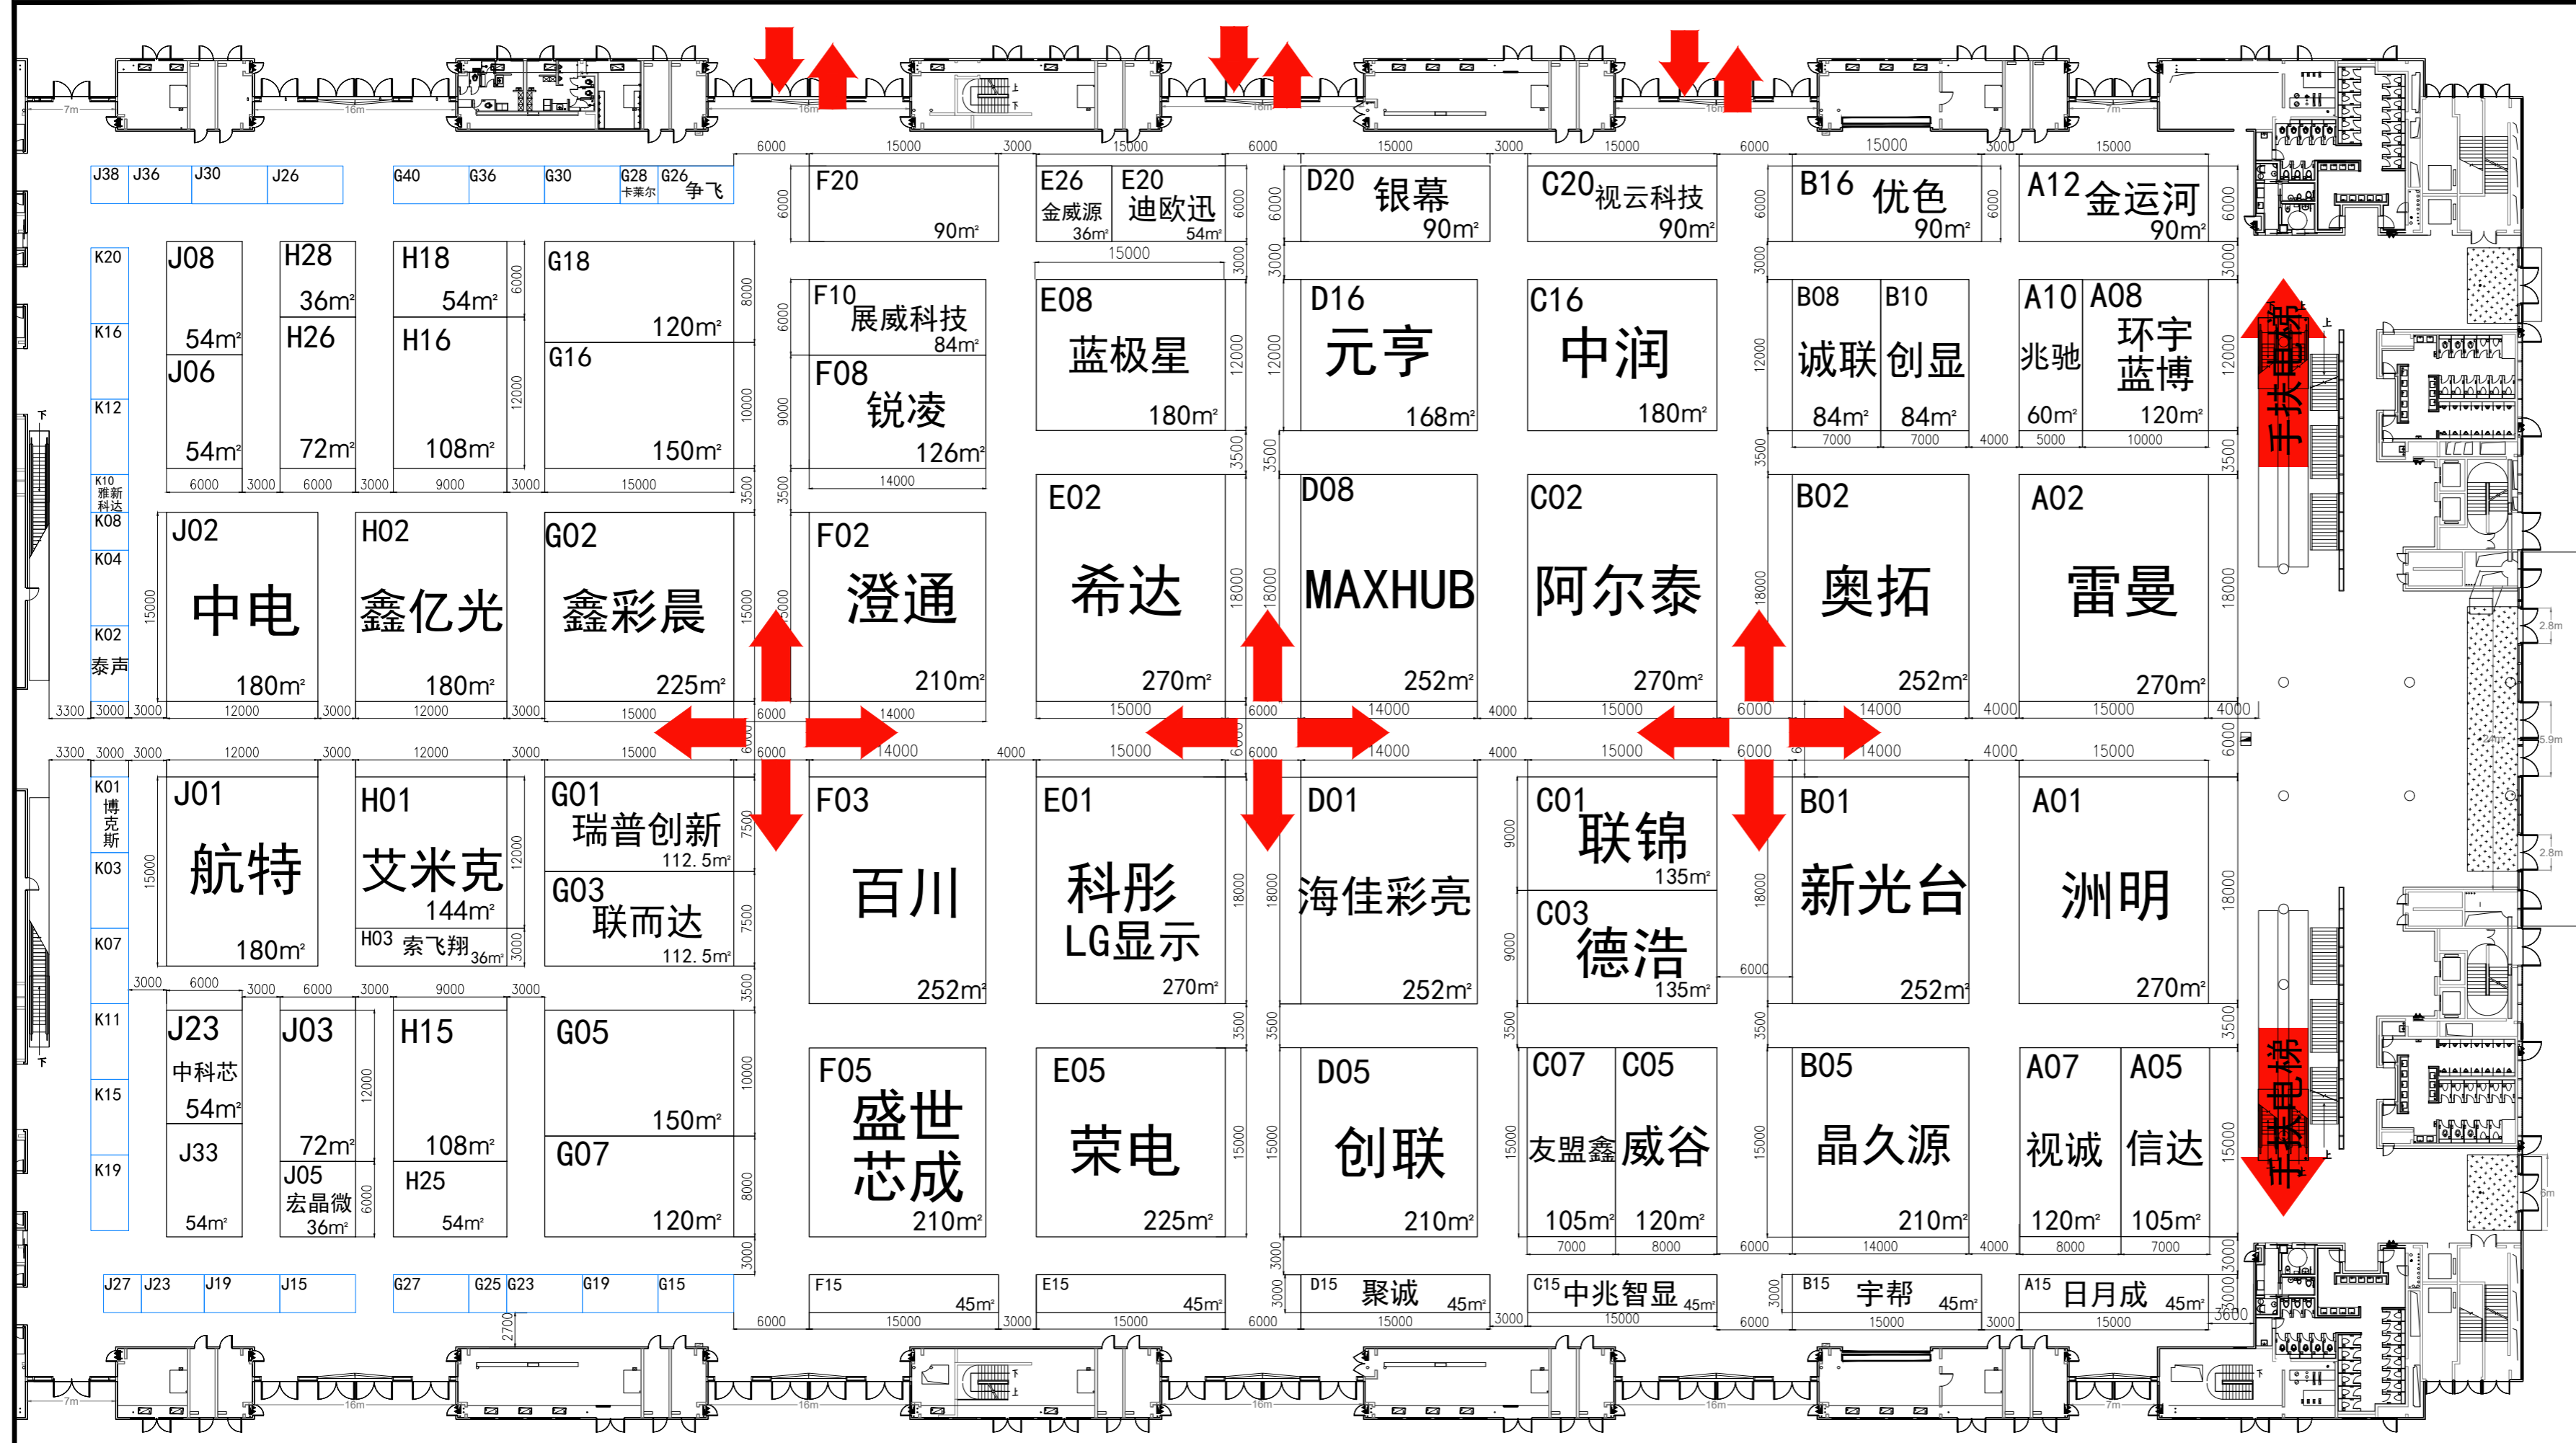

深圳国际会展中心 平面图

9号馆 ---大屏幕显示技术及配套

展会时间：2022年2月22-24日

深圳国际会展中心 平面图

深圳国际会展中心 平面图

展会时间: 2022年2月22-24日

12号馆 --- 大屏幕显示技术及配套
声光视讯融合及智慧标识